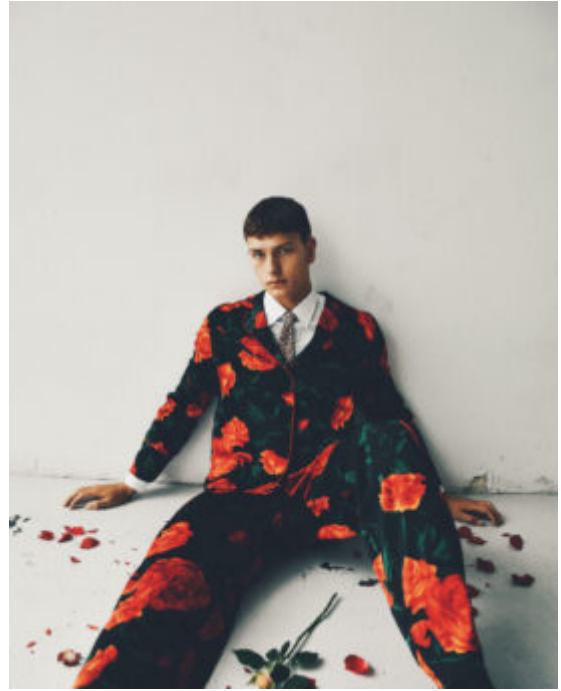

TRUE MODELS

Mateusz Szwed

188 | 97 / 80 / 94 / 45 | Brown / Brown

TRUE MODELS

Mateusz Szwed

188 | 97 / 80 / 94 / 45 | Brown / Brown

TRUE MODELS

Mateusz Szwed

188 | 97 / 80 / 94 / 45 | Brown / Brown

TRUE MODELS

Mateusz Szwed

188 | 97 / 80 / 94 / 45 | Brown / Brown

TRUE MODELS