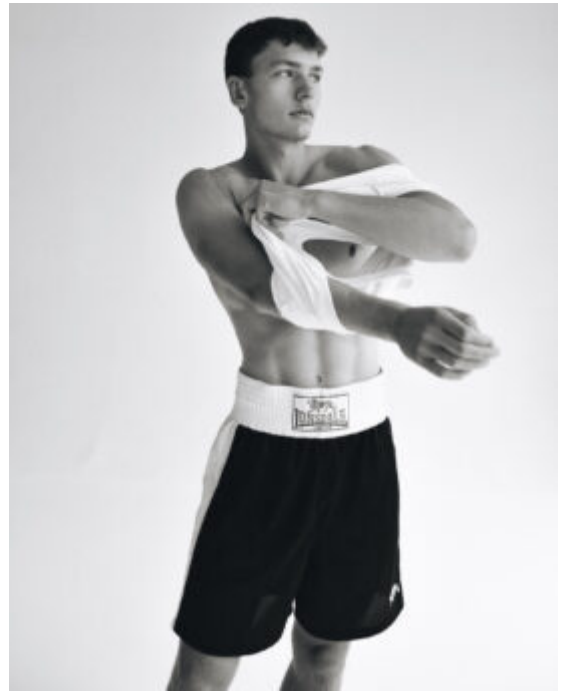

TRUE MODELS

Mateusz Szwed

188 | 97 / 80 / 94 / 45 | Brown / Brown

TRUE MODELS

Mateusz Szwed

188 | 97 / 80 / 94 / 45 | Brown / Brown

TRUE MODELS

Mateusz Szwed

188 | 97 / 80 / 94 / 45 | Brown / Brown

TRUE MODELS

Mateusz Szwed

188 | 97 / 80 / 94 / 45 | Brown / Brown

TRUE MODELS